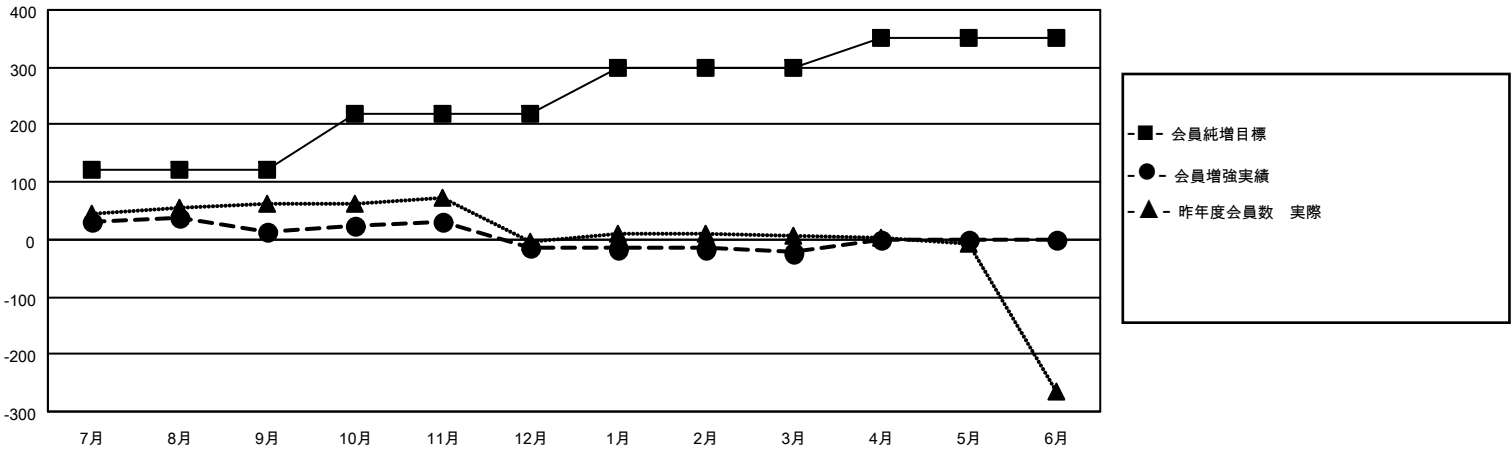

MONTHLY MEMBERSHIP PROGRESS REPORT

地域 JAPAN

District 334 B

Results as of: 3/31/2021

クラブ			
結果：2020-2021			
四半期	新クラブ目標	新クラブ	解散クラブ
7月/8月/9月	0	0	0
10月/11月/12月	0	0	0
1月/2月/3月	0	0	0
4月/5月/6月	1	0	0

名			
結果：2020-2021			
四半期	会員純増目標	会員増強実績	退会者(転籍を含む)実際
7月/8月/9月	120	55	37
10月/11月/12月	100	38	66
1月/2月/3月	80	33	42
4月/5月/6月	50	0	0

新クラブ目標及び実績累計

会員目標及び実績累計

解散クラブ: 0	53 CLUBS OF 77 一名以上の新会員を登録	男女別 男性 2,946 (72.97%) 女性 1,091 (27.03%)
退会者 物故会員 27 クラブ解散 0 その他 118 合計 145	会員累計データを見るには、ここをクリック	世帯主/家族会員合計 2,114 国際会費半額の家族会員 1,191