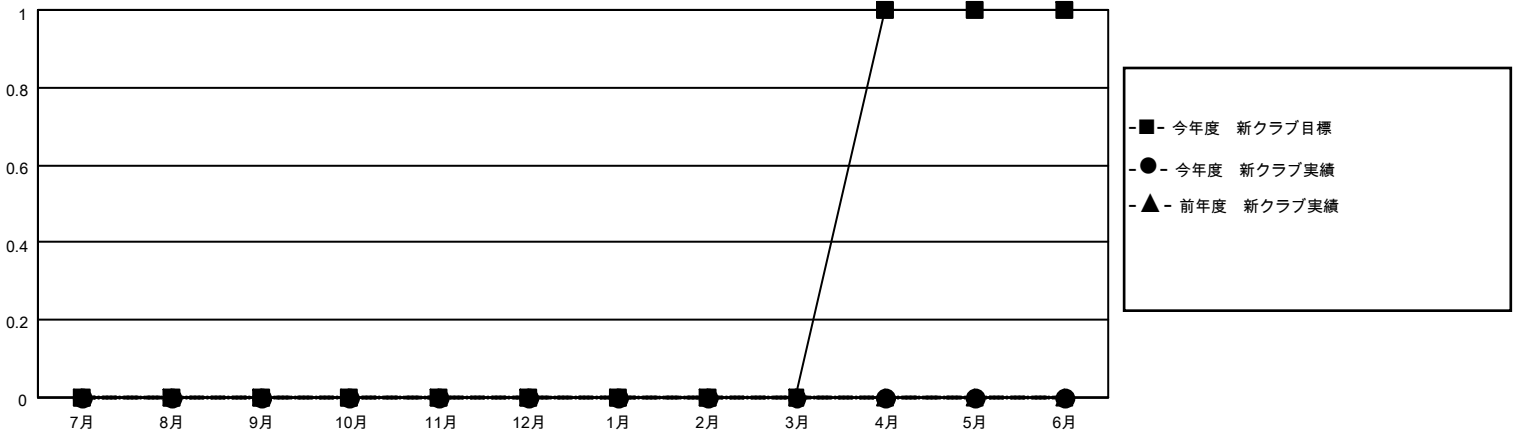

MONTHLY MEMBERSHIP PROGRESS REPORT

地域 JAPAN

District 334 B

Results as of: 3/31/2021

クラブ			
結果：2020-2021			
四半期	新クラブ目標	新クラブ	解散クラブ
7月/8月/9月	0	0	0
10月/11月/12月	0	0	0
1月/2月/3月	0	0	0
4月/5月/6月	1	0	0

名			
結果：2020-2021			
四半期	会員純増目標	会員増強実績	退会者(転籍を含む)実際
7月/8月/9月	120	55	37
10月/11月/12月	100	38	66
1月/2月/3月	80	33	42
4月/5月/6月	50	0	0

新クラブ目標及び実績累計

会員目標及び実績累計

解散クラブ: 0	53 CLUBS OF 77 一名以上の新会員を登録	男女別 男性 2,946 (72.97%) 女性 1,091 (27.03%)
退会者 物故会員 27 クラブ解散 0 その他 118 合計 145	会員累計データを見るには、ここをクリック	世帯主/家族会員合計 2,114 国際会費半額の家族会員 1,191